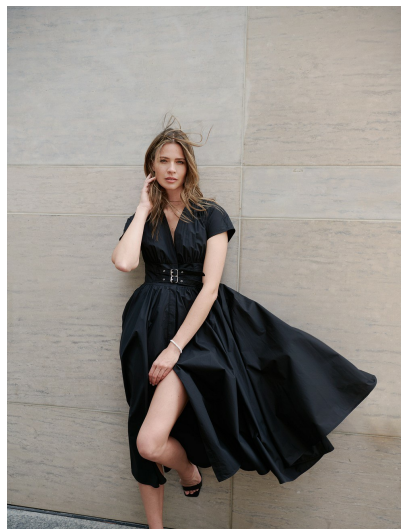

# JENICA RATZLAFF

HEIGHT 5' 10" (178CM)    BUST 34A    WAIST 27" (69CM)    HIPS 37" (94.5CM)    DRESS 4US (34EUR)    SHOES 8½US    HAIR BROWN    EYES BLUE