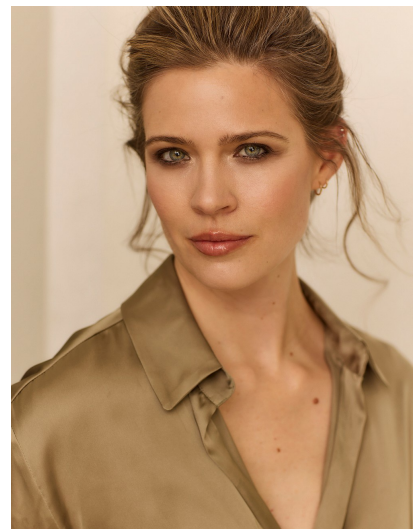

# JENICA RATZLAFF

HEIGHT 5' 10" (178CM)    BUST 34A    WAIST 27" (69CM)    HIPS 37" (94.5CM)    DRESS 4US (34EUR)    SHOES 8½US    HAIR BROWN    EYES BLUE