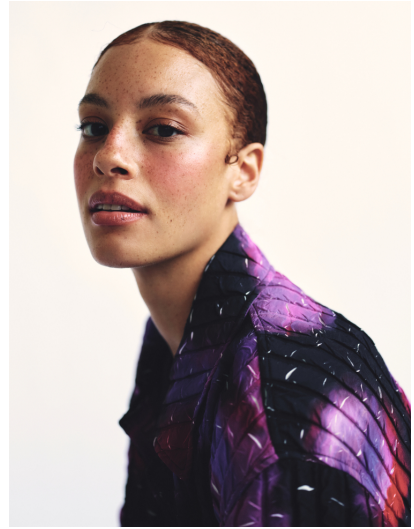

# ADECIA PEACOCK

HEIGHT 5' 9" (175CM)    BUST 32C    WAIST 27" (68.5CM)    HIPS 37½" (95.5CM)    DRESS 2-4US (32-34EUR)    SHOES 9US    HAIR RED    EYES BROWN