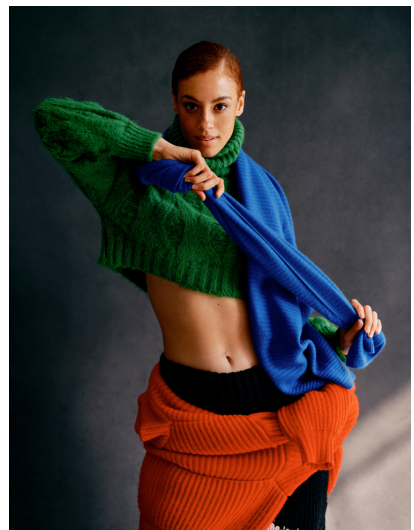

# ADECIA PEACOCK

HEIGHT 5' 9" (175CM)    BUST 32C    WAIST 27" (68.5CM)    HIPS 37½" (95.5CM)    DRESS 2-4US (32-34EUR)    SHOES 9US    HAIR RED    EYES BROWN