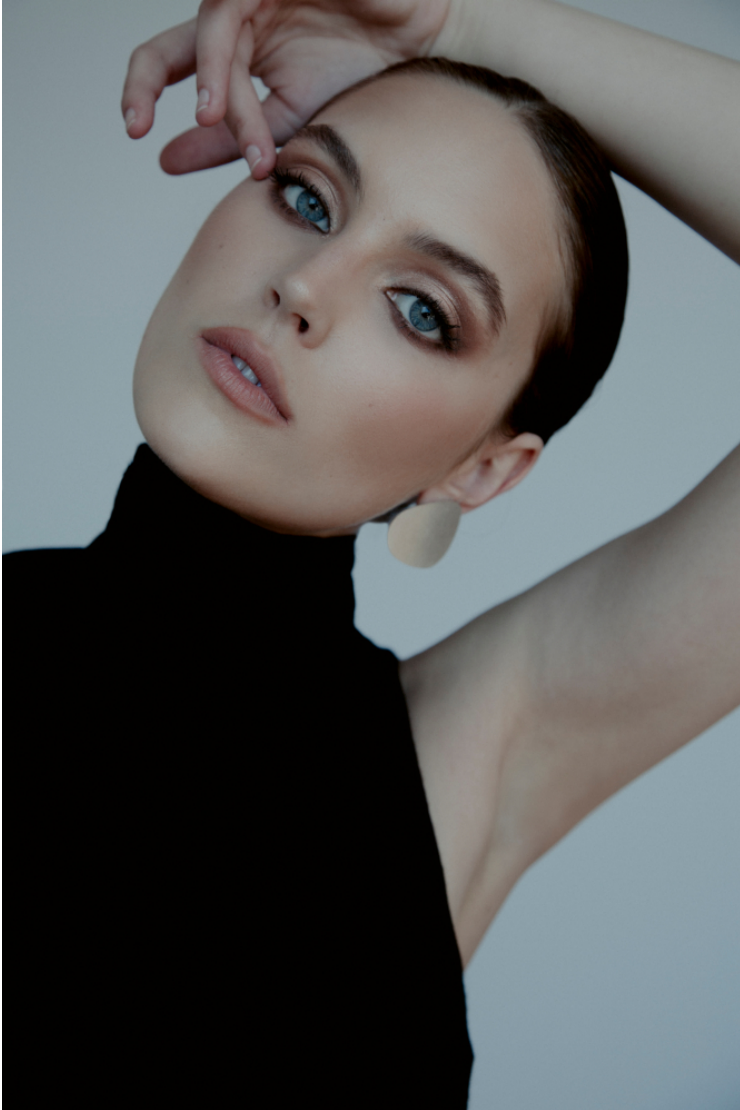

# JASMINE JULIEN

HEIGHT 5' 10" (178CM)    BUST 32A    WAIST 25" (63.5CM)    HIPS 34" (86.5CM)    DRESS 2US  
(32EUR)    SHOES 9½US    HAIR BROWN    EYES BLUE