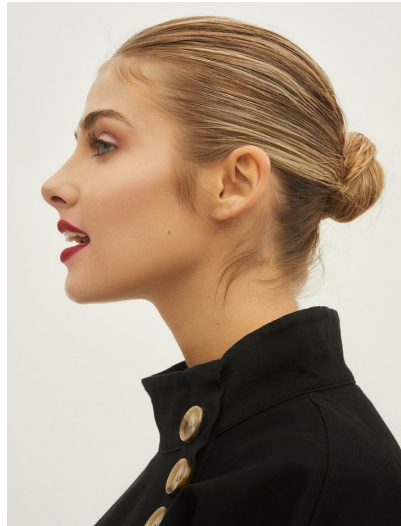

# MARILOU BELANGER

HEIGHT 5' 8" (172.5CM)    BUST 32B    WAIST 26½" (67.5CM)    HIPS 36½" (92.5CM)    DRESS 2US (32EUR)    SHOES 7US    HAIR BLOND  
EYES BLUE