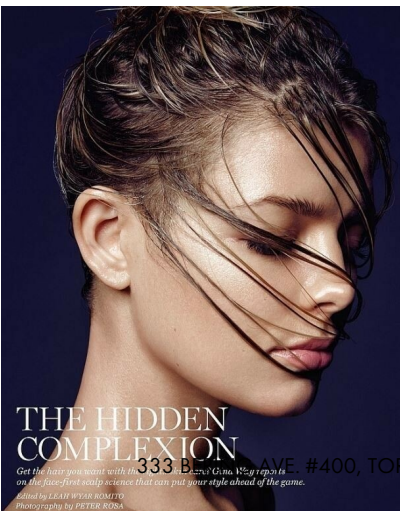

# DANIELLE KNUDSON

HEIGHT 5' 7" (170CM)    BUST 34B    WAIST 23½" (59.5CM)    HIPS 34" (86CM)    DRESS 2US (32EUR)    SHOES 7US    HAIR LIGHT BLOND  
EYES BROWN