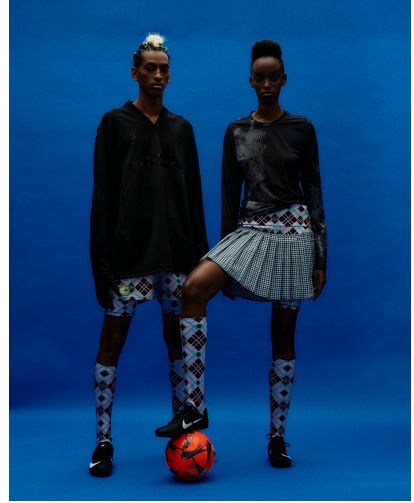

# DANIEL MEHRE

HEIGHT 6' 1" (185.5CM)    SUIT 38" (96.5CM)    WAIST 29" (74CM)    SLEEVE 35" (88.5CM)    INSEAM 32"    SHOES 10US    HAIR BLACK  
EYES BROWN