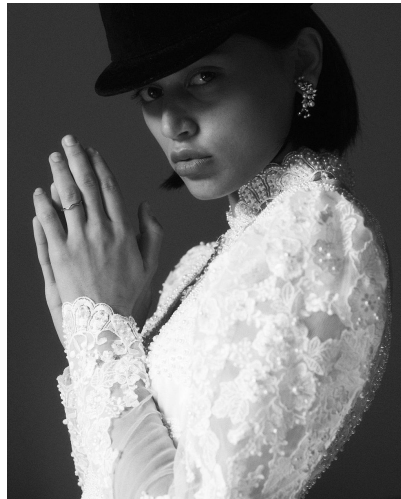

# EMMA PALADINO

HEIGHT 5' 8" (172.5CM)    BUST 32A    WAIST 25" (64CM)    HIPS 33" (84CM)    DRESS 0-2US (30-32EUR)    SHOES 8½US    HAIR BLACK  
EYES BROWN