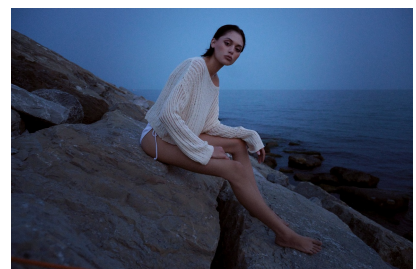

# EMMA PALADINO

HEIGHT 5' 8" (172.5CM)    BUST 32A    WAIST 25" (64CM)    HIPS 33" (84CM)    DRESS 0-2US (30-32EUR)    SHOES 8½US    HAIR BLACK  
EYES BROWN