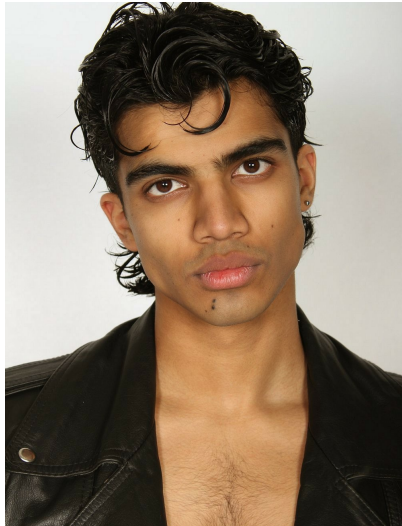

# SUMEET SIDHU

HEIGHT 6' 2" (188.5CM)    SUIT 35½" (90.5CM)    WAIST 31" (79CM)    SLEEVE 32" (81CM)    INSEAM 32"    SHOES 11½US    HAIR BLACK  
EYES BROWN