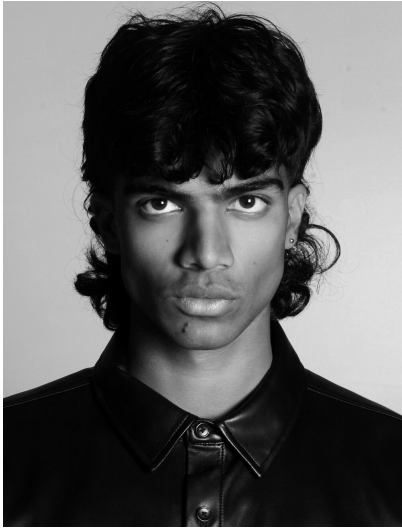

# SUMEET SIDHU

HEIGHT 6' 2" (188.5CM)    SUIT 35½" (90.5CM)    WAIST 31" (79CM)    SLEEVE 32" (81CM)    INSEAM 32"    SHOES 11½US    HAIR BLACK  
EYES BROWN