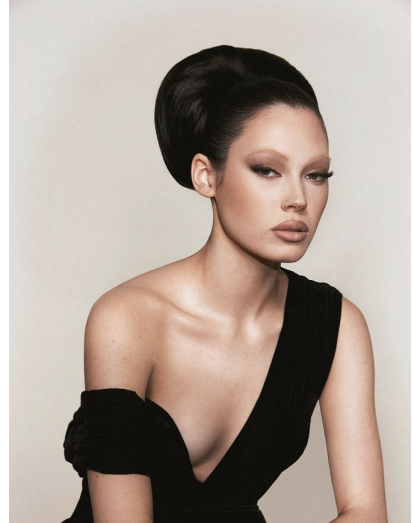

# KYLIE WRIGHT

HEIGHT 5' 10" (178CM)    BUST 32A    WAIST 24" (61CM)    HIPS 35" (89CM)    DRESS 2-4US (32-34EUR)    SHOES 10US    HAIR BROWN  
EYES BLUE