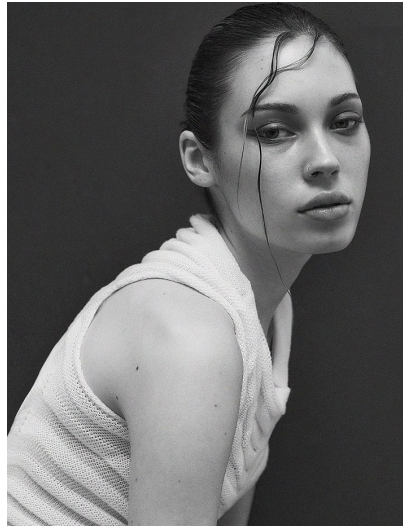

# KYLIE WRIGHT

HEIGHT 5' 10" (178CM)    BUST 32A    WAIST 24" (61CM)    HIPS 35" (89CM)    DRESS 2-4US (32-34EUR)    SHOES 10US    HAIR BROWN  
EYES BLUE