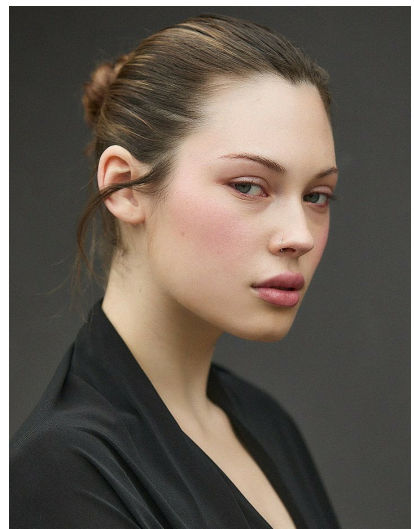

# KYLIE WRIGHT

HEIGHT 5' 10" (178CM)    BUST 32A    WAIST 24" (61CM)    HIPS 35" (89CM)    DRESS 2-4US (32-34EUR)    SHOES 10US    HAIR BROWN  
EYES BLUE