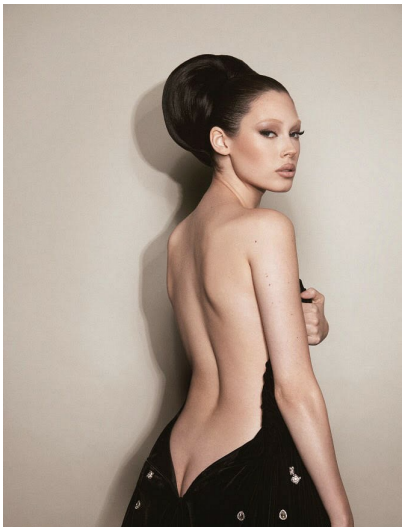

# KYLIE WRIGHT

HEIGHT 5' 10" (178CM)    BUST 32A    WAIST 24" (61CM)    HIPS 35" (89CM)    DRESS 2-4US (32-34EUR)    SHOES 10US    HAIR BROWN  
EYES BLUE