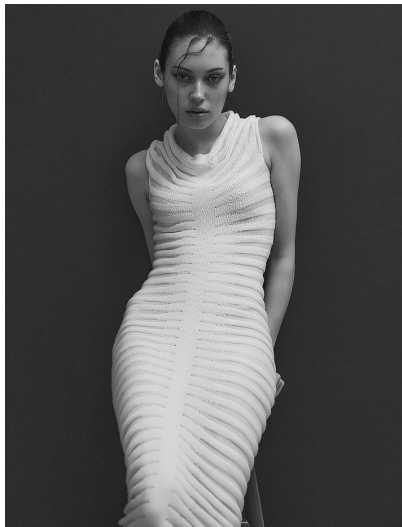

# KYLIE WRIGHT

HEIGHT 5' 10" (178CM)    BUST 32A    WAIST 24" (61CM)    HIPS 35" (89CM)    DRESS 2-4US (32-34EUR)    SHOES 10US    HAIR BROWN  
EYES BLUE