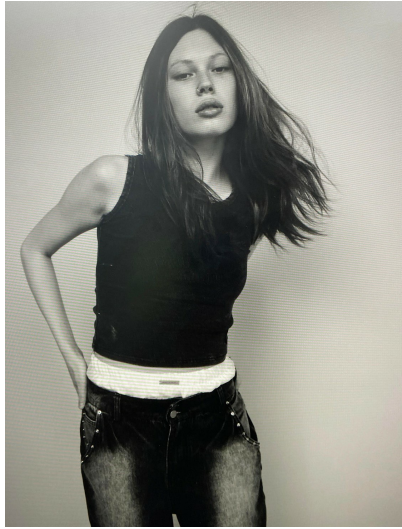

# KYLIE WRIGHT

HEIGHT 5' 10" (178CM)    BUST 32A    WAIST 24" (61CM)    HIPS 35" (89CM)    DRESS 2-4US (32-34EUR)    SHOES 10US    HAIR BROWN  
EYES BLUE