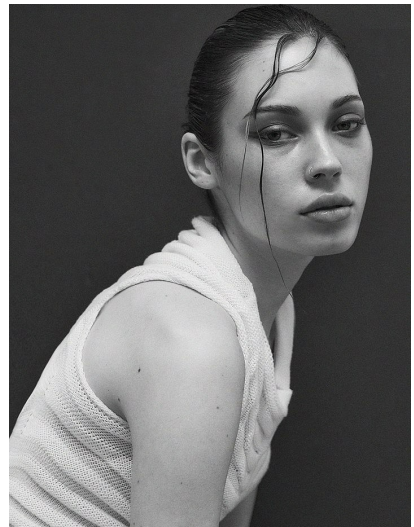

# KYLIE WRIGHT

HEIGHT 5' 10" (178CM)    BUST 32A    WAIST 24" (61CM)    HIPS 35" (89CM)    DRESS 2-4US (32-34EUR)    SHOES 10US    HAIR BROWN  
EYES BLUE