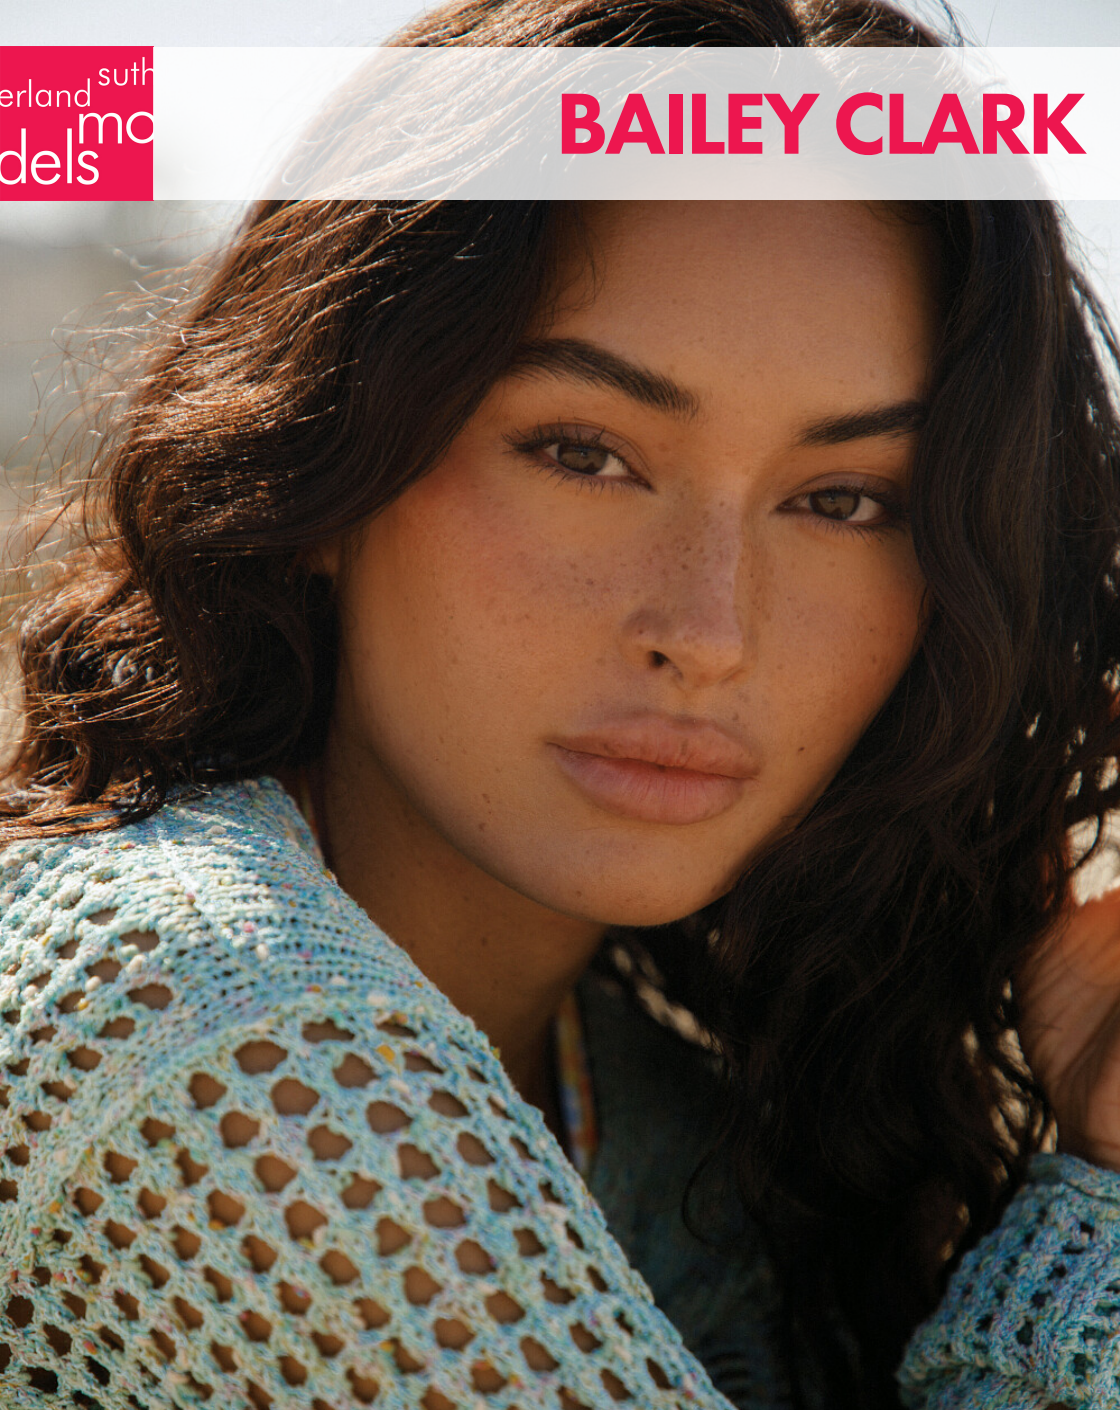

erland suth
mo
dels

BAILEY CLARK

HEIGHT 5' 6" (168CM) BUST 32C WAIST 23½" (59.5CM) HIPS 34" (86CM) DRESS 2US (32EUR)
SHOES 7US HAIR DARK BROWN EYES BROWN