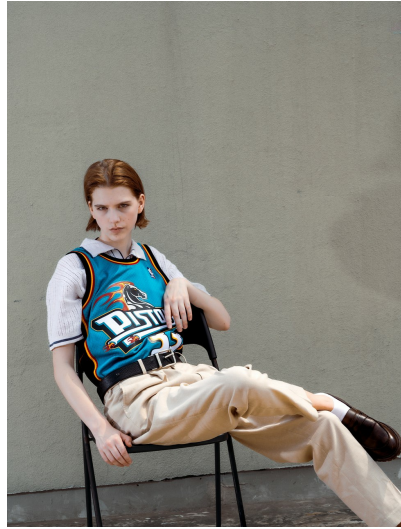

# AVERY PATTERSON

HEIGHT 5' 11" (180.5CM)    BUST 32A    WAIST 24" (61CM)    HIPS 34" (86.5CM)    DRESS 2US (32EUR)    SHOES 9US    HAIR BROWN    EYES HAZEL