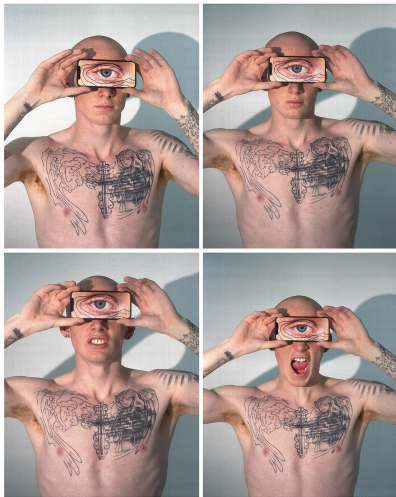

# GAVIN TERRELL

HEIGHT 6' 2" (188CM)    COLLAR 14½"    SUIT 36" (92CM)    WAIST 31" (79CM)    SLEEVE 34" (86CM)    INSEAM 33"    SHOES 12US    HAIR  
SHAVED    EYES BLUE