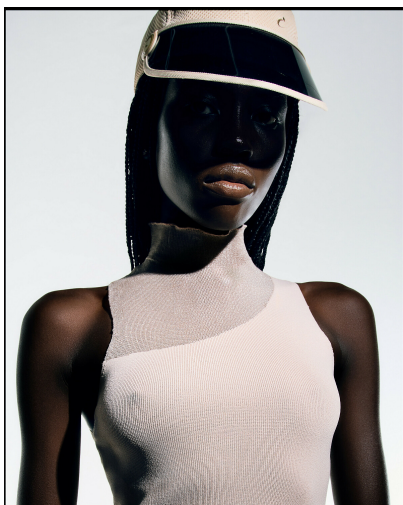

# NYALUAK GATLUAK

HEIGHT 5' 8½" (174CM) BUST 34A WAIST 22½" (57.5CM) HIPS 33½" (84.5CM) SHOES 8US HAIR BLACK EYES BROWN

# NYALUAK GATLUAK

HEIGHT 5' 8½" (174CM) BUST 34A WAIST 22½" (57.5CM) HIPS 33½" (84.5CM) SHOES 8US HAIR BLACK EYES BROWN

SSENSE