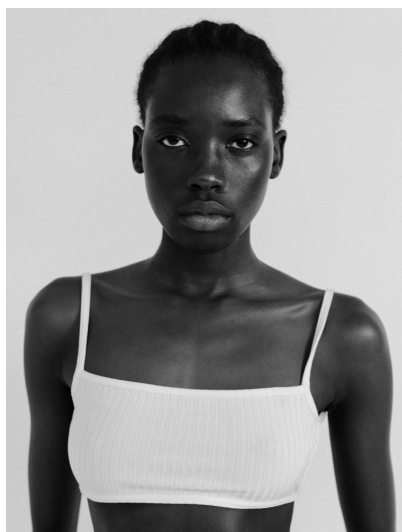

# NYALUAK GATLUAK

HEIGHT 5' 8½" (174CM) BUST 34A WAIST 22½" (57.5CM) HIPS 33½" (84.5CM) SHOES 8US HAIR BLACK EYES BROWN

# NYALUAK GATLUAK

HEIGHT 5' 8½" (174CM) BUST 34A WAIST 22½" (57.5CM) HIPS 33½" (84.5CM) SHOES 8US HAIR BLACK EYES BROWN

SSENSE