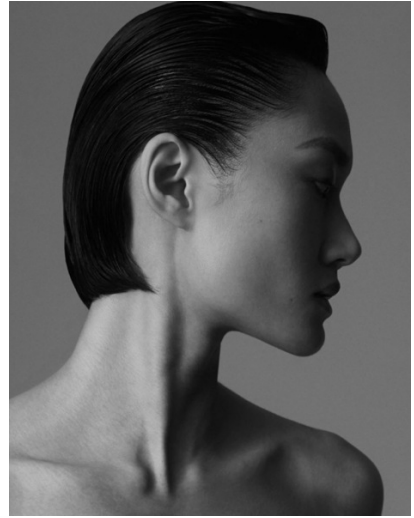

# ASH FOO

HEIGHT 5' 9½" (177CM)    BUST 31A    WAIST 23½" (60CM)    HIPS 34½" (88CM)    DRESS 2US (32EUR)    SHOES 8US    HAIR BLACK    EYES BROWN

# ASH FOO

HEIGHT 5' 9½" (177CM)    BUST 31A    WAIST 23½" (60CM)    HIPS 34½" (88CM)    DRESS 2US (32EUR)    SHOES 8US    HAIR BLACK    EYES BROWN

Blouson et jean en denim, et chapeau. SAINT LAURENT PAR ANTHONY VACCARELLO.

Tee-shirt en coton, jean en denim clouté et chapeau. GUCCI.