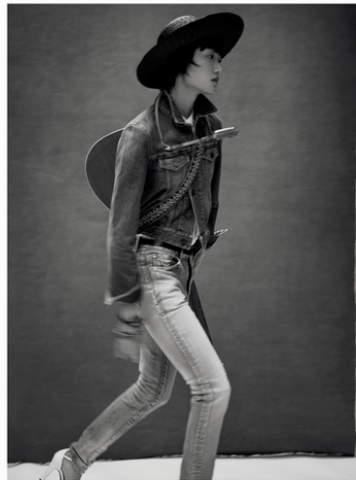

ASH FOO

HEIGHT 5' 9½" (177CM)   BUST 31A   WAIST 23½" (60CM)   HIPS 34½" (88CM)   DRESS 2US (32EUR)   SHOES 8US   HAIR BLACK   EYES BROWN