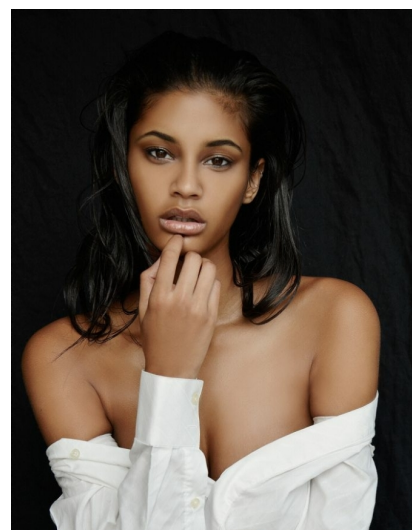

# TSANNA LATOUCHE

HEIGHT 5' 10" (178CM)    BUST 32C    WAIST 23" (58.5CM)    HIPS 34½" (88CM)    DRESS 2US (32EUR)    SHOES 9US    HAIR DARK BROWN  
EYES BROWN