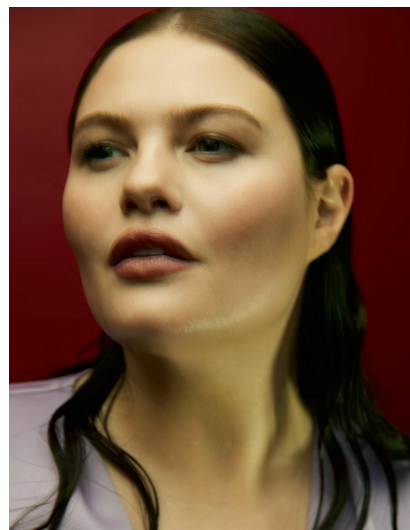

# OTTAVIA LEPERA

HEIGHT 5' 9" (175CM)    BUST 38    WAIST 36" (92CM)    HIPS 48" (121.5CM)    DRESS 14US (44EUR)    SHOES 8½US    HAIR BROWN    EYES GREEN