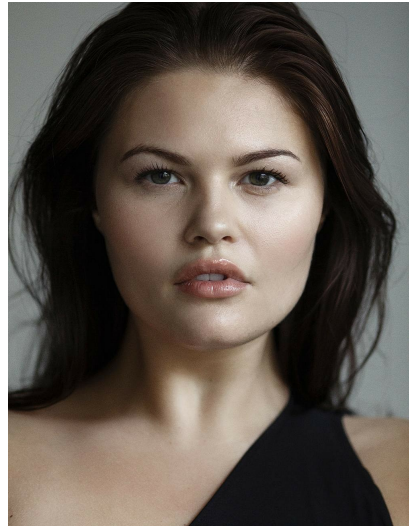

# OTTAVIA LEPERA

HEIGHT 5' 9" (175CM)    BUST 38    WAIST 36" (92CM)    HIPS 48" (121.5CM)    DRESS 14US (44EUR)    SHOES 8½US    HAIR BROWN    EYES GREEN