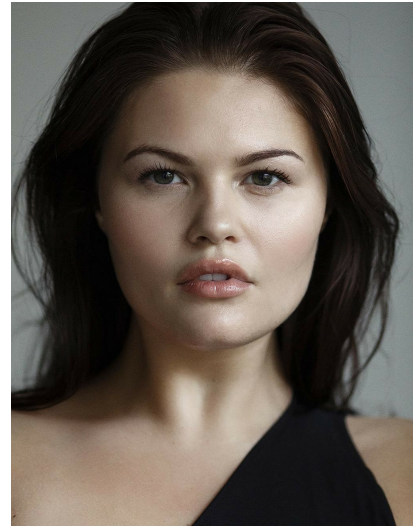

# OTTAVIA LEPERA

HEIGHT 5' 9" (175CM)    BUST 38    WAIST 36" (92CM)    HIPS 48" (121.5CM)    DRESS 14US (44EUR)    SHOES 8½US    HAIR BROWN    EYES GREEN