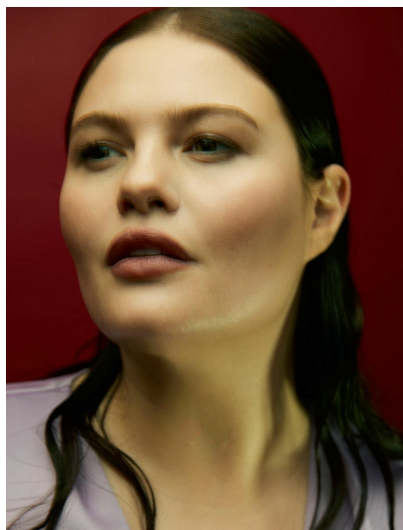

# OTTAVIA LEPERA

HEIGHT 5' 9" (175CM)    BUST 38    WAIST 36" (92CM)    HIPS 48" (121.5CM)    DRESS 14US (44EUR)    SHOES 8½US    HAIR BROWN    EYES GREEN