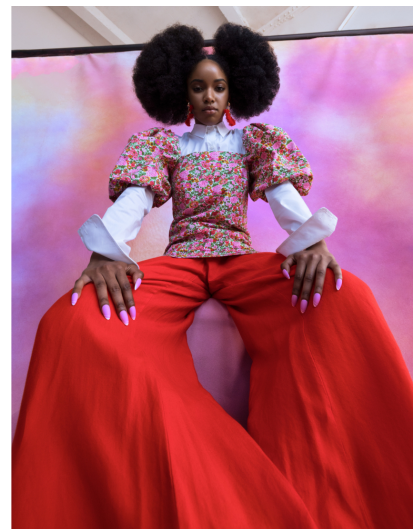

# MORGAN WILSON

HEIGHT 5' 7" (170CM)    BUST 32A    WAIST 24" (61CM)    HIPS 34" (86CM)    DRESS 2US (32EUR)    SHOES 9US    HAIR BLACK    EYES BROWN