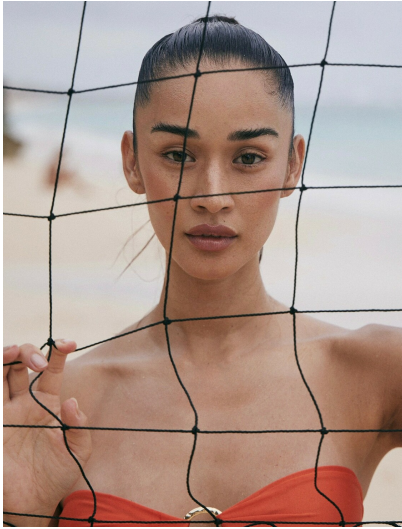

# KIMMIE VEITCH

HEIGHT 5' 8½" (174.5CM)    BUST 34    WAIST 24½" (62CM)    HIPS 36" (91.5CM)    DRESS 2-4US (32-34EUR)    SHOES 8½US    HAIR DARK  
BROWN    EYES BROWN