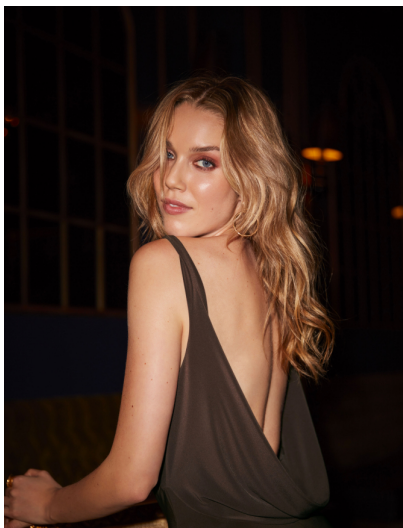

# MARIE LAURENCE GRAVEL

HEIGHT 5' 9" (175CM)    BUST 34B    WAIST 24" (61CM)    HIPS 34" (86CM)    DRESS 2US (32EUR)    SHOES 8US    HAIR BROWN    EYES BLUE