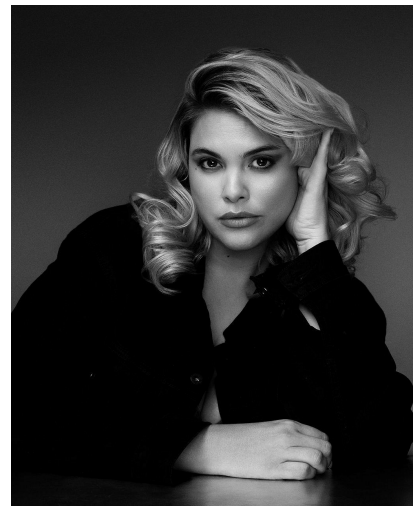

# KRISTINA YEO

HEIGHT 5' 9½" (177CM)    BUST 38    WAIST 37" (94.5CM)    HIPS 54" (137.5CM)    DRESS 14-16US (44-46EUR)    SHOES 10US    HAIR LIGHT  
BLOND    EYES HAZEL