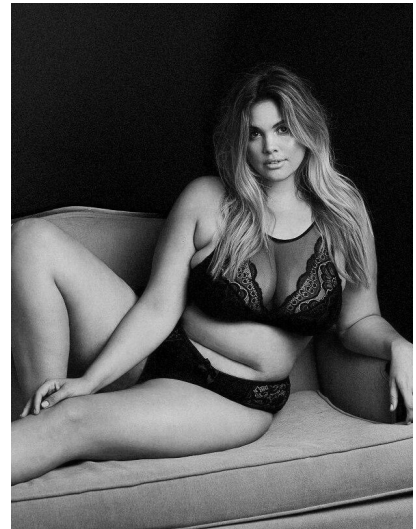

# KRISTINA YEO

HEIGHT 5' 9½" (177CM)    BUST 38    WAIST 37" (94.5CM)    HIPS 54" (137.5CM)    DRESS 14-16US (44-46EUR)    SHOES 10US    HAIR LIGHT  
BLOND    EYES HAZEL