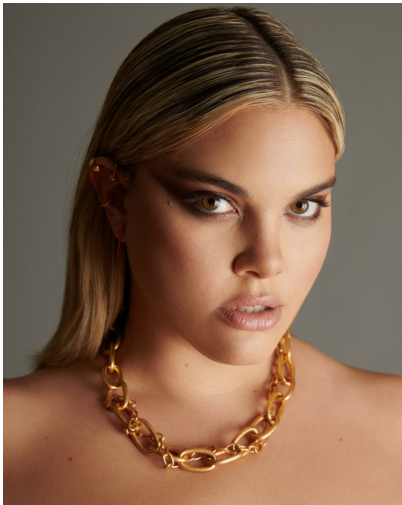

# KRISTINA YEO

HEIGHT 5' 9½" (177CM)    BUST 38    WAIST 37" (94.5CM)    HIPS 54" (137.5CM)    DRESS 14-16US (44-46EUR)    SHOES 10US    HAIR LIGHT  
BLOND    EYES HAZEL