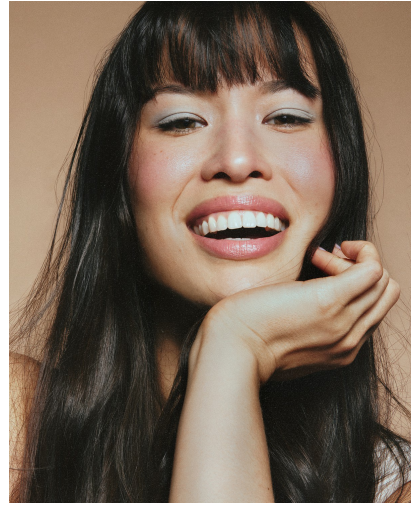

# ESTYR PHUA

HEIGHT 5' 9" (175CM)    BUST 32B    WAIST 27" (68.5CM)    HIPS 38½" (98CM)    DRESS 2-4US (32-34EUR)    SHOES 7½US    HAIR DARK  
BROWN    EYES HAZEL