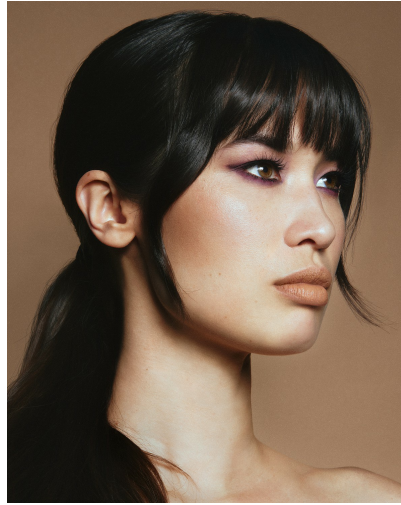

# ESTYR PHUA

HEIGHT 5' 9" (175CM)    BUST 32B    WAIST 27" (68.5CM)    HIPS 38½" (98CM)    DRESS 2-4US (32-34EUR)    SHOES 7½US    HAIR DARK  
BROWN    EYES HAZEL