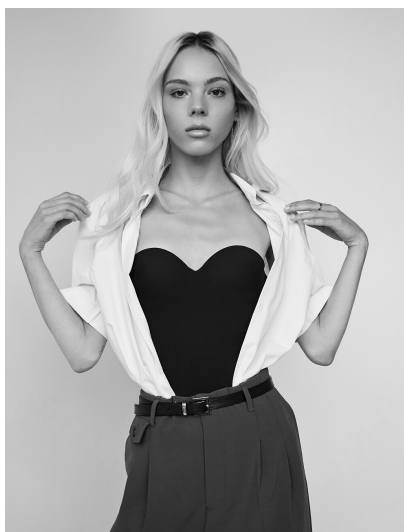

# KELSEY ALLAN

HEIGHT 5' 9" (175CM)    WAIST 24" (61CM)    HIPS 32½" (82CM)    DRESS 2US (32EUR)    SHOES 8US    HAIR PLATINUM    EYES HAZEL